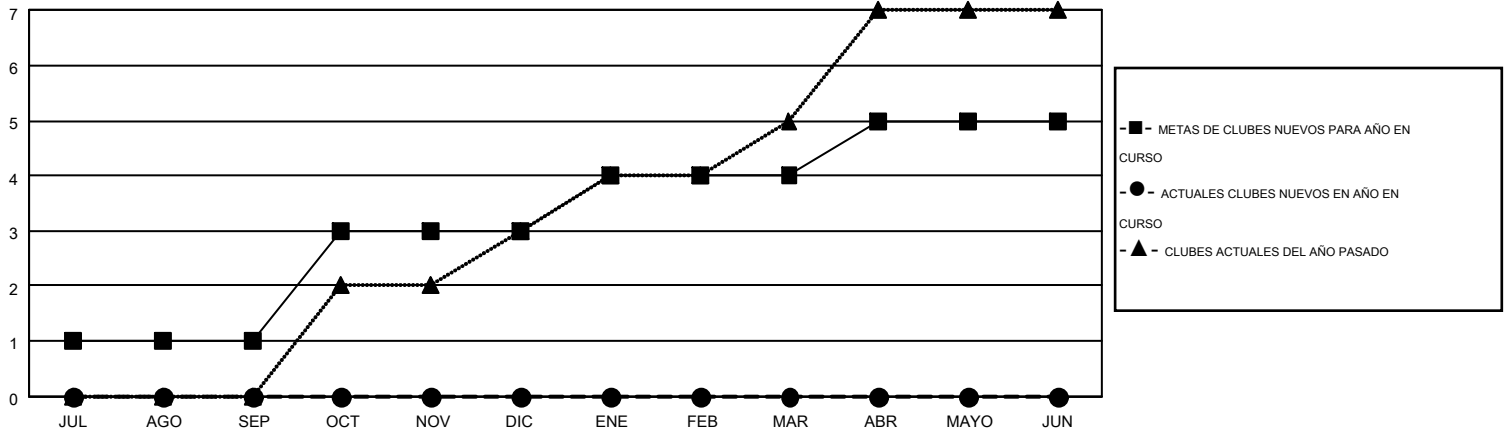

MONTHLY MEMBERSHIP PROGRESS REPORT

Results as of: 8/31/2015

Multiple District M

LOCATION: PARAGUAY

GMT: PEDRO MARRELLO

GMT DE AE 3

Clubes					socios				
RESULTADOS DE 2015-2016					RESULTADOS DE 2015-2016				
TRIMESTRE	META DE CLUBES NUEVOS	NUEVOS CLUBES	CLUBES DADOS DE BAJA	GANANCIA/PÉRDIDA NETA	TRIMESTRE	META DE SOCIOS NUEVOS	SOCIOS FUNDADORES Y NUEVOS SOCIOS AÑADIDOS	SOCIOS DADOS DE BAJA	GANANCIA/PÉRDIDA NETA
JUL/AGO/SEP	1	0	0	0	JUL/AGO/SEP	51	45	63	-18
OCT/NOV/DIC	2	0	0	0	OCT/NOV/DIC	84	0	0	0
ENE/FEB/MAR	1	0	0	0	ENE/FEB/MAR	35	0	0	0
ABR/MAYO/JUN	1	0	0	0	ABR/MAYO/JUN	13	0	0	0

METAS Y CIFRA ACUMULATIVA DE CLUBES NUEVOS

METAS Y CIFRA ACUMULATIVA DE SOCIOS

CLUBES DADOS DE BAJA: 0	17 CLUBS OF 87 AÑADIERON 1 O MÁS SOCIOS NUEVOS	<u>DISTRIBUCIÓN POR SEXO</u>
		MASCULINO 1,337 (55.25%)
		FEMENINO 1,083 (44.75%)
<u>SOCIOS DADOS DE BAJA</u>	CLIC AQUÍ PARA DATOS DE SALUD DE CLUB	SOCIOS EN UNIDAD FAMILIAR 852
FALLECIDOS 5		CABEZA DE FAMILIA 346
CLUB CANCELADO 0		NO ES CABEZA DE FAMILIA 506
OTRO 58		
TOTAL 63		