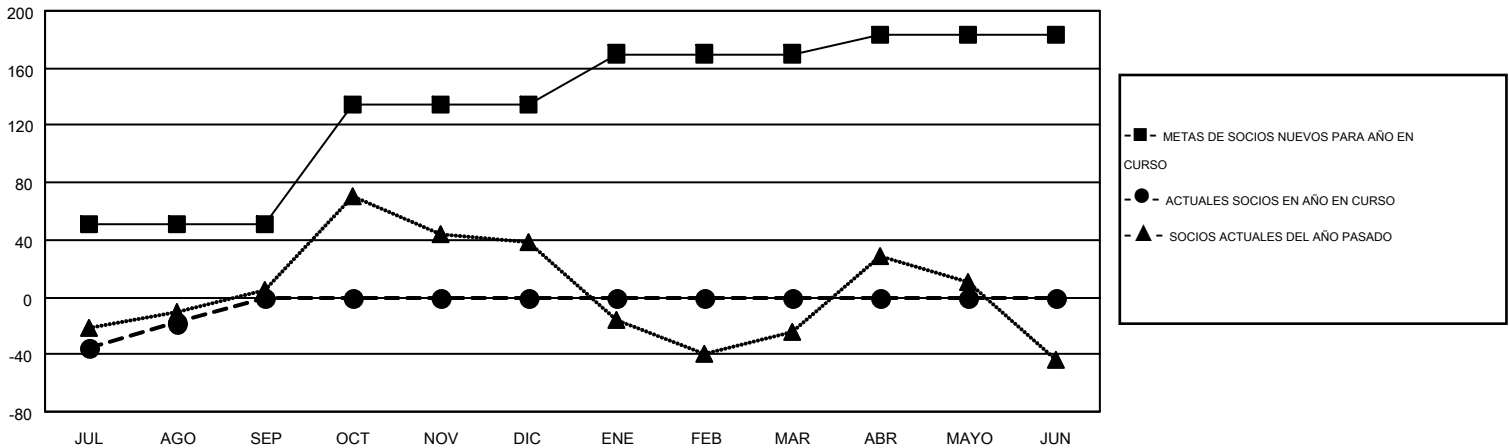

MONTHLY MEMBERSHIP PROGRESS REPORT

Results as of: 8/31/2015

Multiple District M

LOCATION: PARAGUAY

GMT: PEDRO MARRELLO

GMT DE AE 3

Clubes					socios				
RESULTADOS DE 2015-2016					RESULTADOS DE 2015-2016				
TRIMESTRE	META DE CLUBES NUEVOS	NUEVOS CLUBES	CLUBES DADOS DE BAJA	GANANCIA/PÉRDIDA NETA	TRIMESTRE	META DE SOCIOS NUEVOS	SOCIOS FUNDADORES Y NUEVOS SOCIOS AÑADIDOS	SOCIOS DADOS DE BAJA	GANANCIA/PÉRDIDA NETA
JUL/AGO/SEP	1	0	0	0	JUL/AGO/SEP	51	45	63	-18
OCT/NOV/DIC	2	0	0	0	OCT/NOV/DIC	84	0	0	0
ENE/FEB/MAR	1	0	0	0	ENE/FEB/MAR	35	0	0	0
ABR/MAYO/JUN	1	0	0	0	ABR/MAYO/JUN	13	0	0	0

METAS Y CIFRA ACUMULATIVA DE CLUBES NUEVOS

METAS Y CIFRA ACUMULATIVA DE SOCIOS

CLUBES DADOS DE BAJA: 0	17 CLUBS OF 87 AÑADIERON 1 O MÁS SOCIOS NUEVOS	<u>DISTRIBUCIÓN POR SEXO</u>
		MASCULINO 1,337 (55.25%)
		FEMENINO 1,083 (44.75%)
<u>SOCIOS DADOS DE BAJA</u>	CLIC AQUÍ PARA DATOS DE SALUD DE CLUB	SOCIOS EN UNIDAD FAMILIAR 852
FALLECIDOS 5		CABEZA DE FAMILIA 346
CLUB CANCELADO 0		NO ES CABEZA DE FAMILIA 506
OTRO 58		
TOTAL 63		